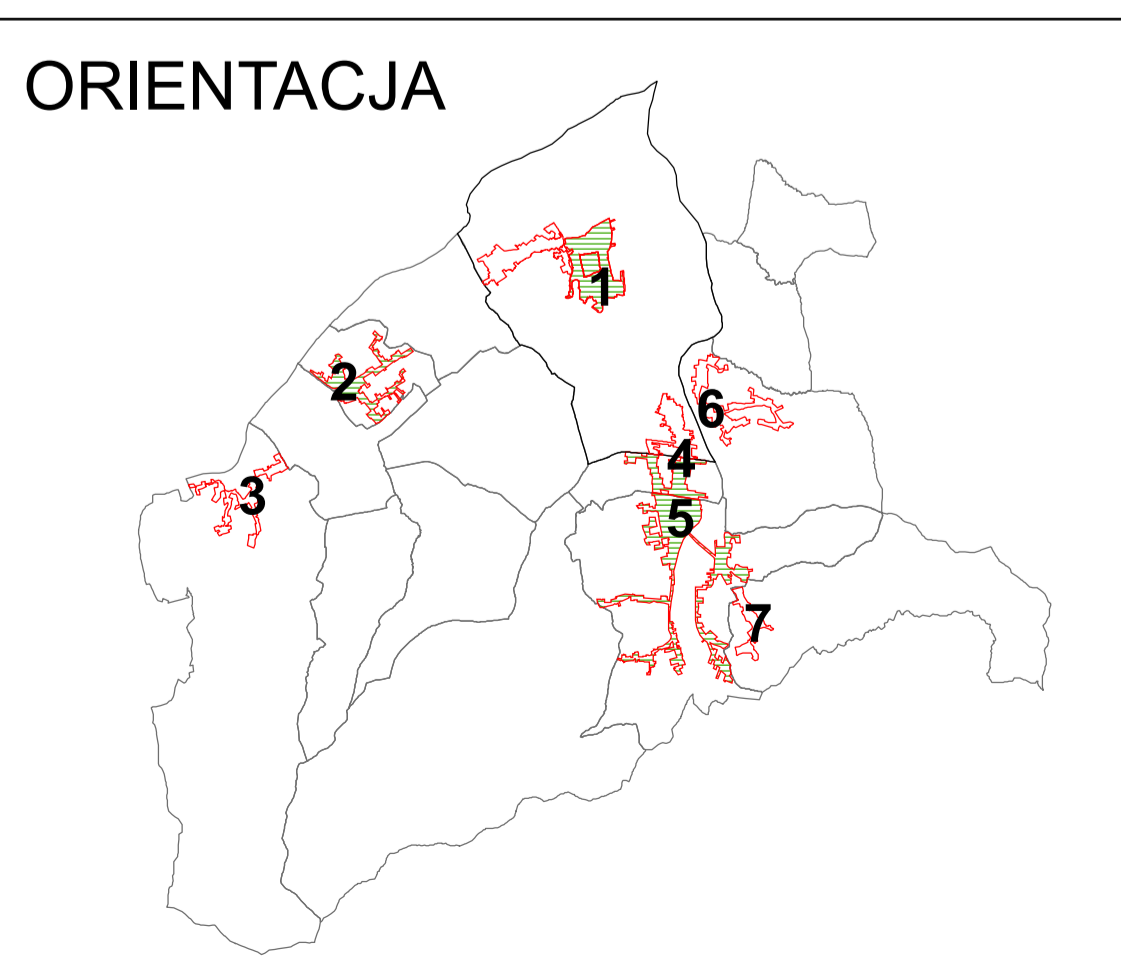

1:5 000

Załącznik nr 3 Gaboń
do Uchwały Nr
Rady Miejskiej w Starym Sączu
z dnia

Legenda

 granica obszaru zdegradowanego

 obszar rewitalizacji